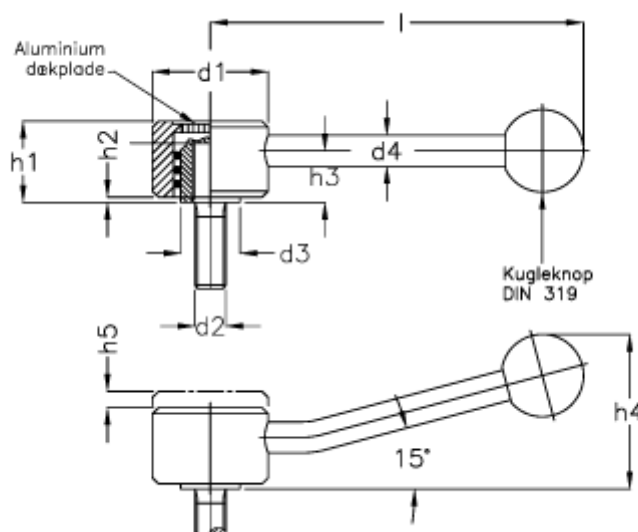

Varenummer: 20498877C1
Beskrivelse: E+G Indstilleligt håndtag
GN125.5-32-M8-16-E

Mål

$d1 = 32$	$h5 = 4.0$
$d2 = M8$	$l = 12$
$d3 = 13.5$	
$d4 = 8$	
$h1 = 20.5$	
$h2 = 1.5$	
$h3 = 12.5$	
$h4 = 36$	